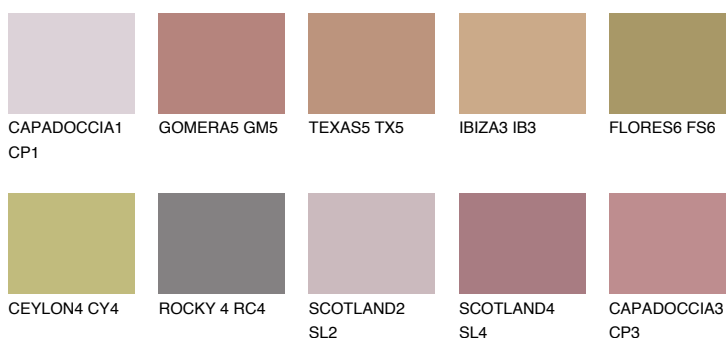

Matching colours

Цетове