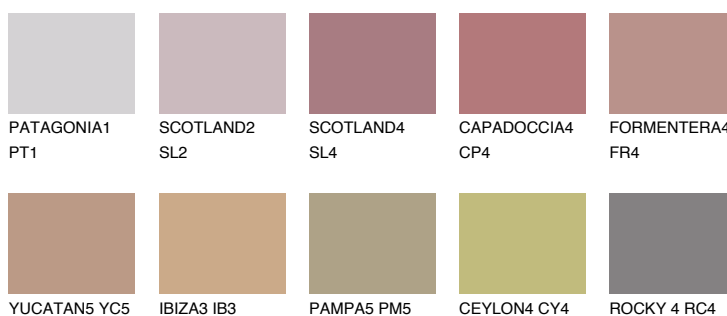

**CAPADOCIA3 CP3**32% **TSR** 41%**Matching colours****Цветове****Интензивни**

За повече информация за мазилки и бои, вижте на
www.ceresit.bg

*Показаните цветове се отнасят за мазилки и бои Ceresit. Поради използването на цифрови техники, представените цветове може да се различават от оригиналните и поради тази причина не могат да се разглеждат като надеждно цветово представяне. Препоръчваме да проверите автентични цветови мостри.