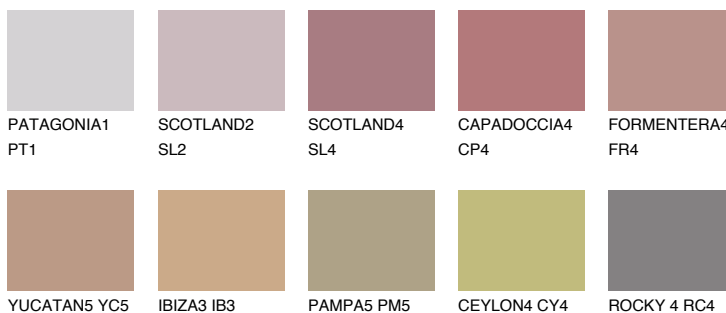

**CAPADOCIA3 CP3**32% **TSR** 41%**Matching colours****Цветове****Интензивни**

За повече информация за мазилки и бои, вижте на  
[www.ceresit.bg](http://www.ceresit.bg)

\*Показаните цветове се отнасят за мазилки и бои Ceresit. Поради използването на цифрови техники, представените цветове може да се различават от оригиналните и поради тази причина не могат да се разглеждат като надеждно цветово представяне. Препоръчваме да проверите автентични цветови мостри.