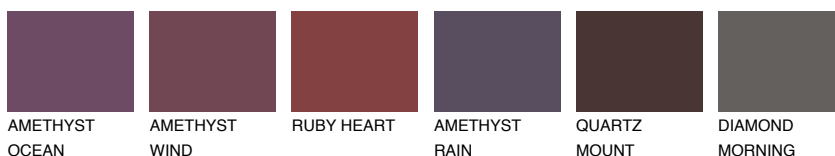

**CAPADOCIA3 CP3**32% **TSR** 41%**Matching colours****Цветове****Интензивни**

За повече информация за мазилки и бои, вижте на  
[www.ceresit.bg](http://www.ceresit.bg)

\*Показаните цветове се отнасят за мазилки и бои Ceresit. Поради използването на цифрови техники, представените цветове може да се различават от оригиналните и поради тази причина не могат да се разглеждат като надеждно цветово представяне. Препоръчваме да проверите автентични цветови мостри.