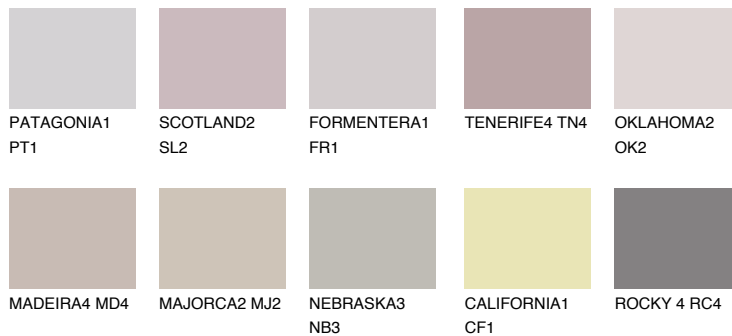

CAPADOCIA2 CP2☀ 47% **TSR 47%****Matching colours****Цветове****Интензивни**

За повече информация за мазилки и бои, вижте на
www.ceresit.bg

*Показаните цветове се отнасят за мазилки и бои Ceresit. Поради използването на цифрови техники, представените цветове може да се различават от оригиналните и поради тази причина не могат да се разглеждат като надеждно цветово представяне. Препоръчваме да проверите автентични цветови мостри.