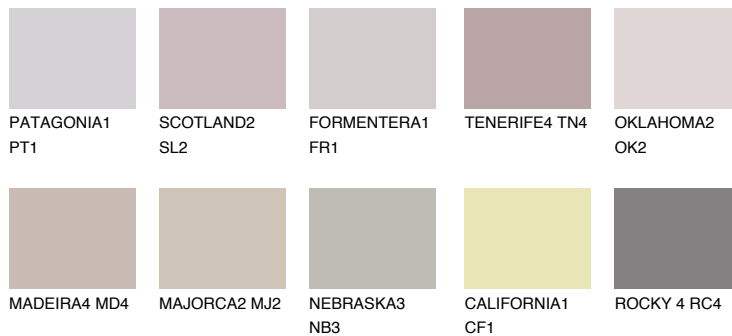

CAPADOCIA2 CP2

☀ 47% **TSR** 47%

Matching colours

Цветове

Интензивни

За повече информация за мазилки и бои, вижте на
www.ceresit.bg

*Показаните цветове се отнасят за мазилки и бои Ceresit. Поради използването на цифрови техники, представените цветове може да се различават от оригиналните и поради тази причина не могат да се разглеждат като надеждно цветово представяне. Препоръчваме да проверите автентични цветови мостри.