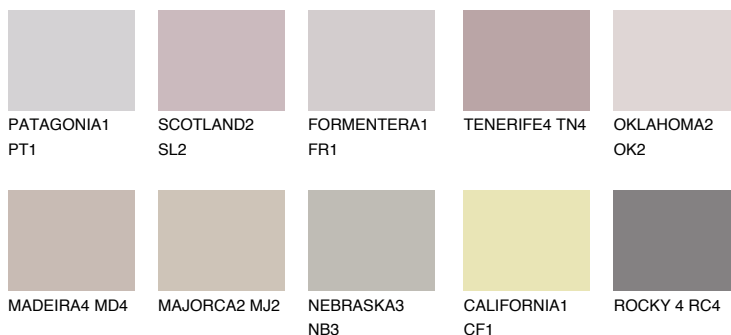

## CAPADOCIA2 CP2

☀ 47% **TSR** 47%

### Matching colours

#### Цветове

#### Интензивни

За повече информация за мазилки и бои, вижте на [www.ceresit.bg](http://www.ceresit.bg)

\*Показаните цветове се отнасят за мазилки и бои Ceresit. Поради използването на цифрови техники, представените цветове може да се различават от оригиналните и поради тази причина не могат да се разглеждат като надеждно цветово представяне. Препоръчваме да проверите автентични цветови мостри.