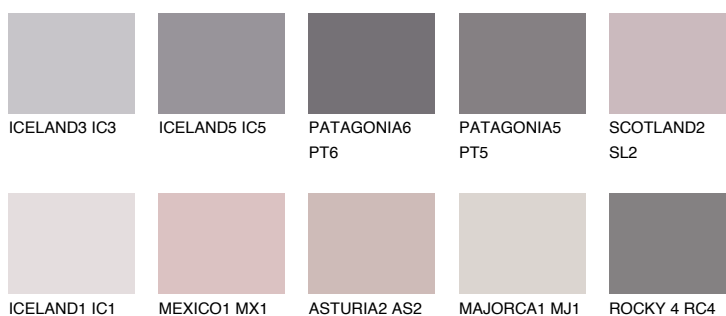

CAPADOCIA1 CP1

66% **TSR** 68%

Matching colours

Цветове

Интензивни

За повече информация за мазилки и бои, вижте на
www.ceresit.bg