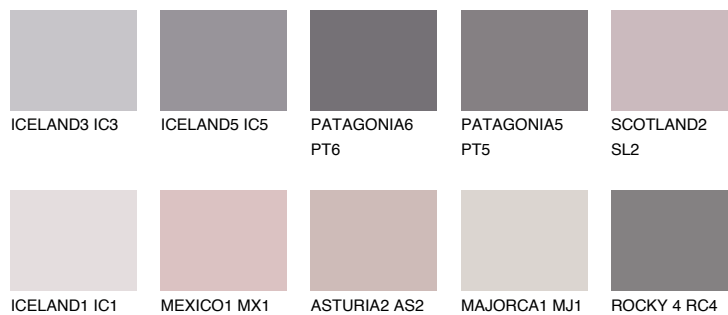

CAPADOCIA1 CP1

66% **TSR** 68%

Matching colours

Цветове

Интензивни

За повече информация за мазилки и бои, вижте на
www.ceresit.bg