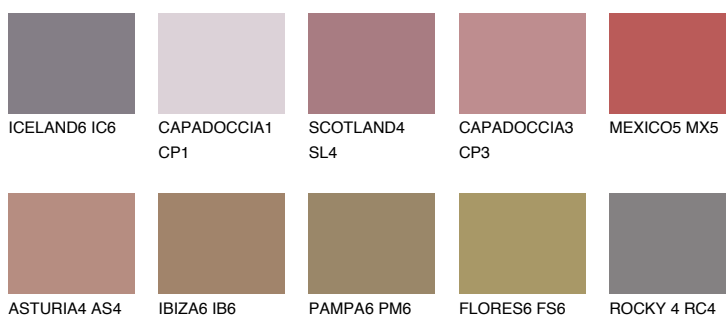

## SCOTLAND6 SL6

12% **TSR** 19%

### Matching colours

#### Цветове

#### Интензивни

За повече информация за мазилки и бои, вижте на  
[www.ceresit.bg](http://www.ceresit.bg)

\*Показаните цветове се отнасят за мазилки и бои Ceresit. Поради използването на цифрови техники, представените цветове може да се различават от оригиналните и поради тази причина не могат да се разглеждат като надеждно цветово представяне. Препоръчваме да проверите автентични цветови мостри.