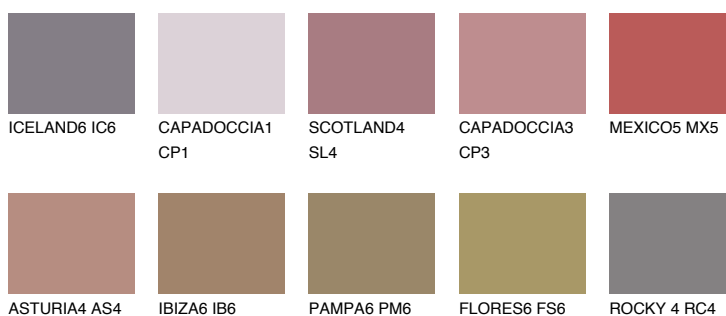

SCOTLAND6 SL6

12% **TSR** 19%

Matching colours

Цветове

Интензивни

За повече информация за мазилки и бои, вижте на
www.ceresit.bg