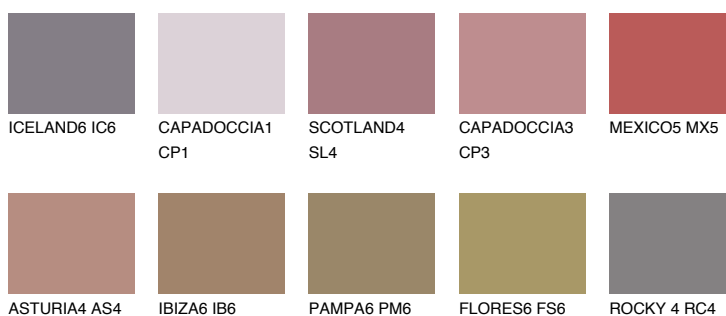

SCOTLAND6 SL6

12% TSR 19%

Matching colours

Цветове

Интензивни

За повече информация за мазилки и бои, вижте на www.ceresit.bg