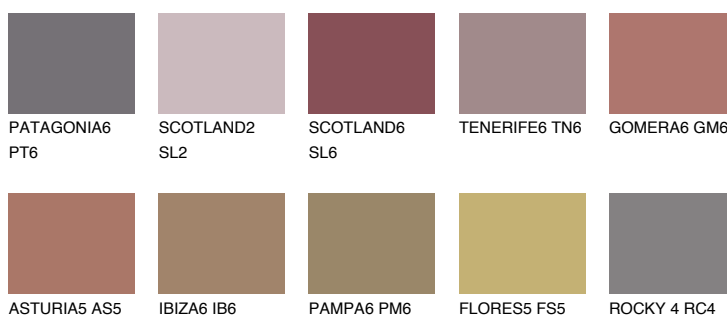

SCOTLAND5 SL5

16% **TSR** 23%

Matching colours

Цветове

Интензивни

За повече информация за мазилки и бои, вижте на www.ceresit.bg