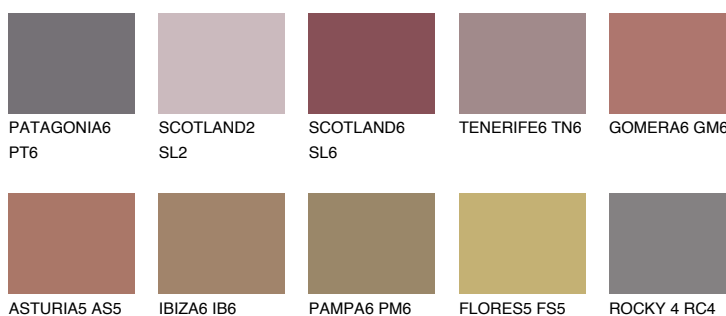

SCOTLAND5 SL5

16% TSR 23%

Matching colours

Цветове

Интензивни

За повече информация за мазилки и бои, вижте на www.ceresit.bg

*Показаните цветове се отнасят за мазилки и бои Ceresit. Поради използването на цифрови техники, представените цветове може да се различават от оригиналните и поради тази причина не могат да се разглеждат като надеждно цветово представяне. Препоръчваме да проверите автентични цветови мостри.