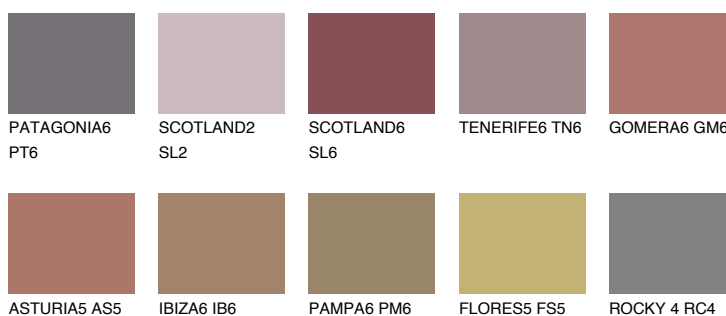

SCOTLAND5 SL5

16% **TSR** 23%

Matching colours

Цветове

Интензивни

За повече информация за мазилки и бои, вижте на www.ceresit.bg