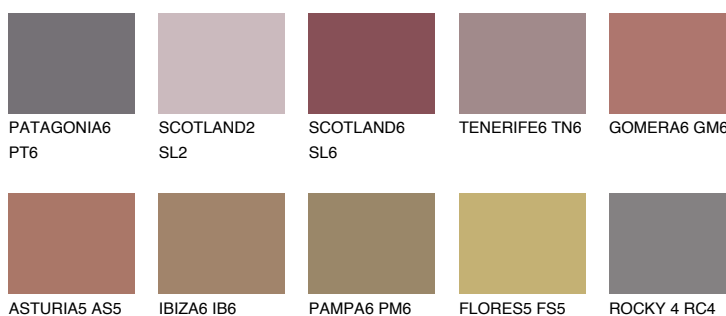

SCOTLAND5 SL5

16% TSR 23%

Matching colours

Цветове

Интензивни

За повече информация за мазилки и бои, вижте на www.ceresit.bg