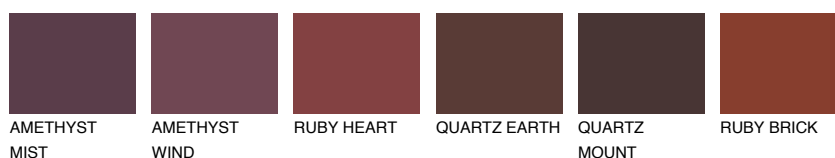

**SCOTLAND4 SL4**☾ 24% **TSR 31%****Matching colours****Цветове****Интензивни**

За повече информация за мазилки и бои, вижте на
www.ceresit.bg