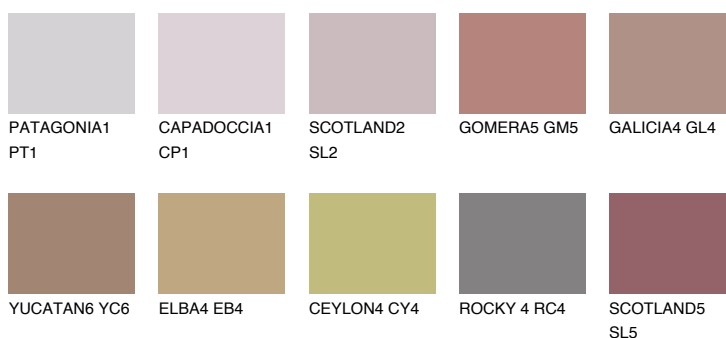

**SCOTLAND4 SL4**☾ 24% **TSR 31%****Matching colours****Цветове****Интензивни**

За повече информация за мазилки и бои, вижте на
www.ceresit.bg