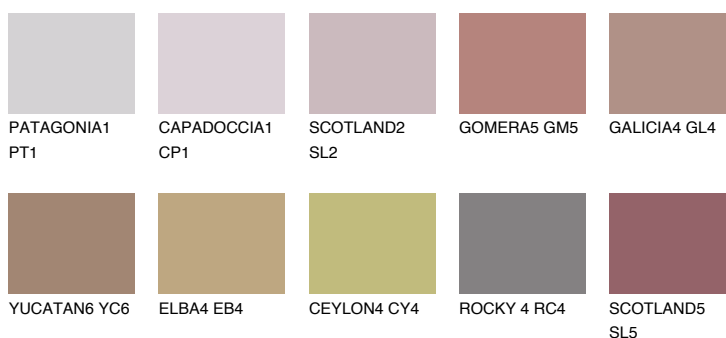

SCOTLAND4 SL4

☀ 24% **TSR** 31%

Matching colours

Цветове

Интензивни

За повече информация за мазилки и бои, вижте на
www.ceresit.bg