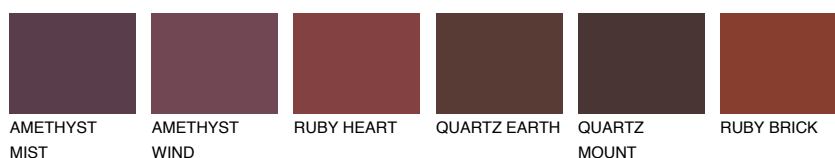

SCOTLAND4 SL4

☀ 24% **TSR** 31%

Matching colours

Цветове

Интензивни

За повече информация за мазилки и бои, вижте на
www.ceresit.bg