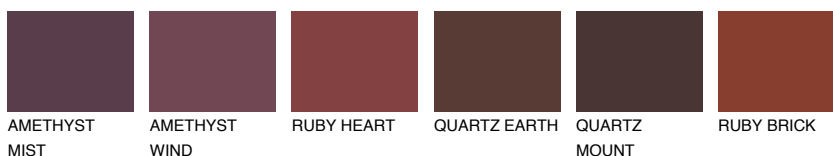

## SCOTLAND4 SL4

☀ 24%    **TSR 31%**

### Matching colours

#### Цветове

#### Интензивни

За повече информация за мазилки и бои, вижте на  
[www.ceresit.bg](http://www.ceresit.bg)

\*Показаните цветове се отнасят за мазилки и бои Ceresit. Поради използването на цифрови техники, представените цветове може да се различават от оригиналните и поради тази причина не могат да се разглеждат като надеждно цветово представяне. Препоръчваме да проверите автентични цветови мостри.