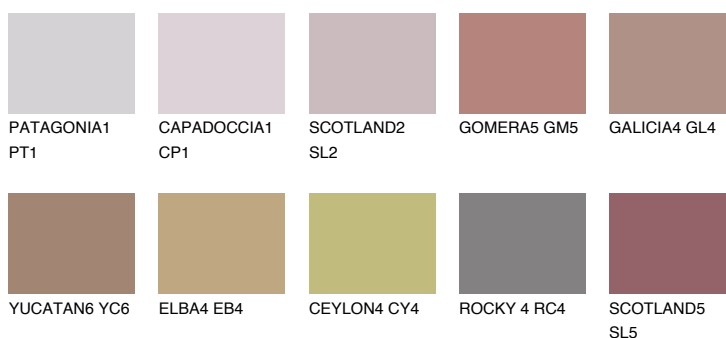

## SCOTLAND4 SL4

☀ 24%    **TSR 31%**

### Matching colours

#### Цветове

#### Интензивни

За повече информация за мазилки и бои, вижте на  
[www.ceresit.bg](http://www.ceresit.bg)

\*Показаните цветове се отнасят за мазилки и бои Ceresit. Поради използването на цифрови техники, представените цветове може да се различават от оригиналните и поради тази причина не могат да се разглеждат като надеждно цветово представяне. Препоръчваме да проверите автентични цветови мостри.