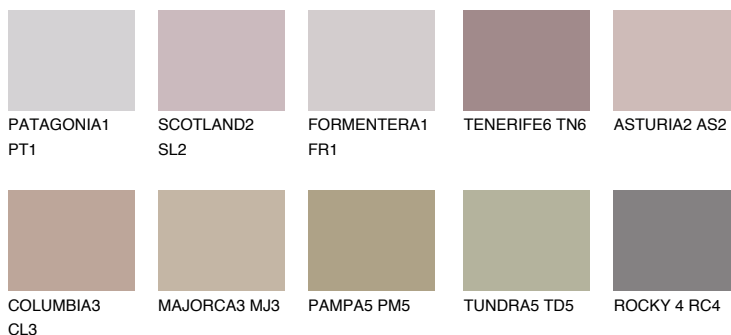


**SCOTLAND3 SL3**37% **TSR** 36%**Matching colours****Цветове****Интензивни**

За повече информация за мазилки и бои, вижте на
www.ceresit.bg