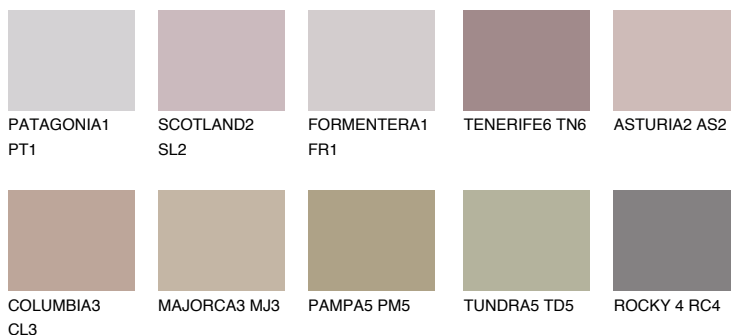

**SCOTLAND3 SL3**☀ 37% **TSR 36%****Matching colours****Цветове****Интензивни**

За повече информация за мазилки и бои, вижте на  
[www.ceresit.bg](http://www.ceresit.bg)

\*Показаните цветове се отнасят за мазилки и бои Ceresit. Поради използването на цифрови техники, представените цветове може да се различават от оригиналните и поради тази причина не могат да се разглеждат като надеждно цветово представяне. Препоръчваме да проверите автентични цветови мостри.