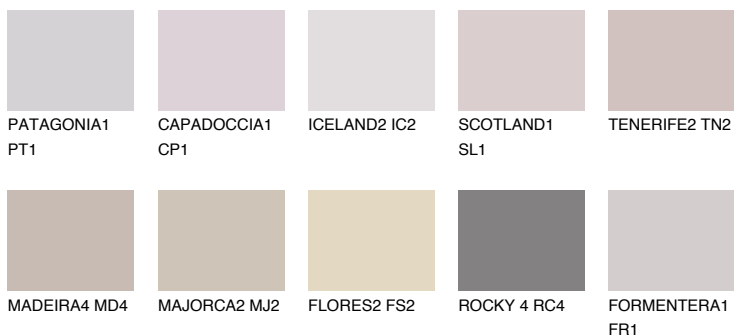

**SCOTLAND2 SL2**52% **TSR** 60%**Matching colours****Цветове****Интензивни**

За повече информация за мазилки и бои, вижте на
www.ceresit.bg

*Показаните цветове се отнасят за мазилки и бои Ceresit. Поради използването на цифрови техники, представените цветове може да се различават от оригиналните и поради тази причина не могат да се разглеждат като надеждно цветово представяне. Препоръчваме да проверите автентични цветови мостри.