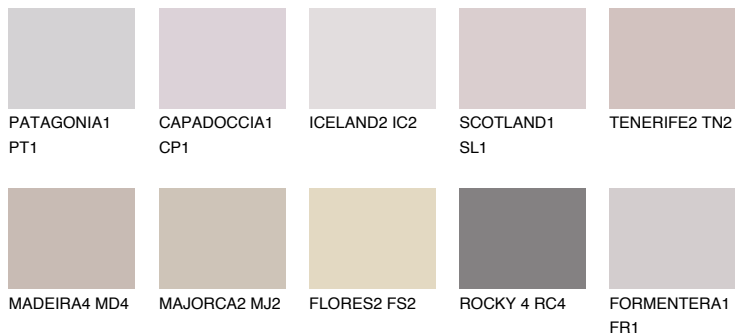

SCOTLAND2 SL2

52% TSR 60%

Matching colours

Цветове

Интензивни

За повече информация за мазилки и бои, вижте на
www.ceresit.bg