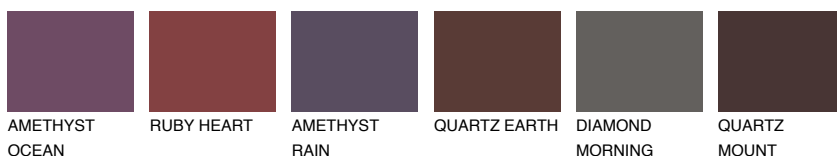

**SCOTLAND2 SL2**52% **TSR** 60%**Matching colours****Цветове****Интензивни**

За повече информация за мазилки и бои, вижте на
www.ceresit.bg

*Показаните цветове се отнасят за мазилки и бои Ceresit. Поради използването на цифрови техники, представените цветове може да се различават от оригиналните и поради тази причина не могат да се разглеждат като надеждно цветово представяне. Препоръчваме да проверите автентични цветови мостри.