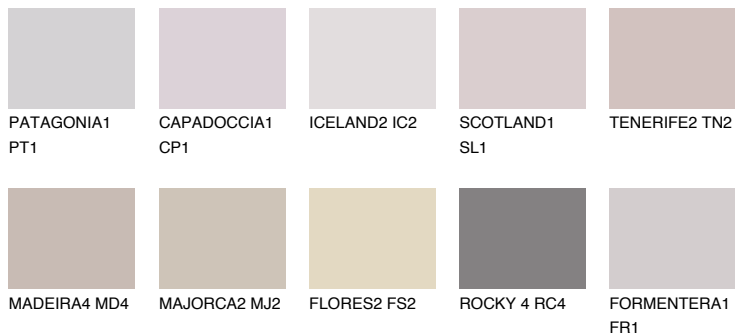

## SCOTLAND2 SL2

52% TSR 60%

### Matching colours

#### Цветове