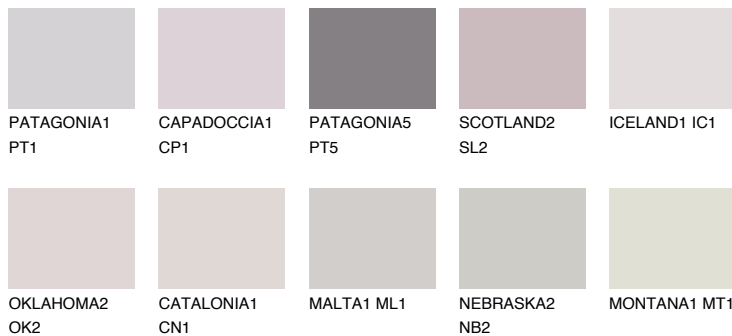

SCOTLAND1 SL1

64% **TSR** 68%

Matching colours

Цветове

Интензивни

За повече информация за мазилки и бои, вижте на www.ceresit.bg