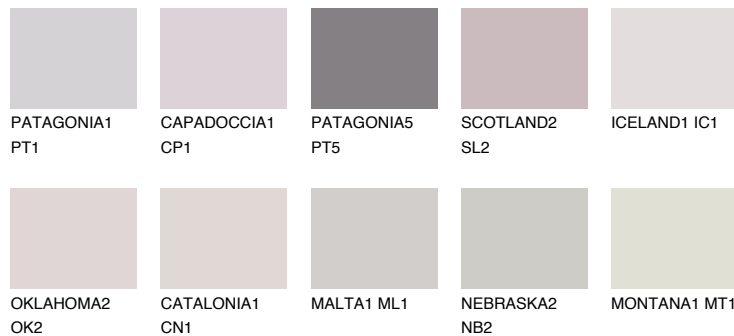

## SCOTLAND1 SL1

64% **TSR** 68%

### Matching colours

#### Цветове