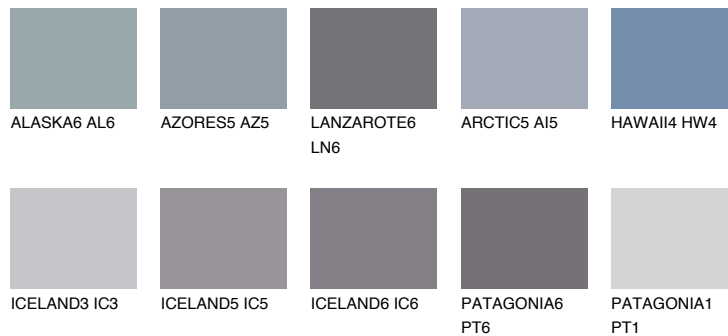

SANTORINI6 SN6

16% TSR 14%

Matching colours

Цветове

Интензивни

За повече информация за мазилки и бои, вижте на www.ceresit.bg