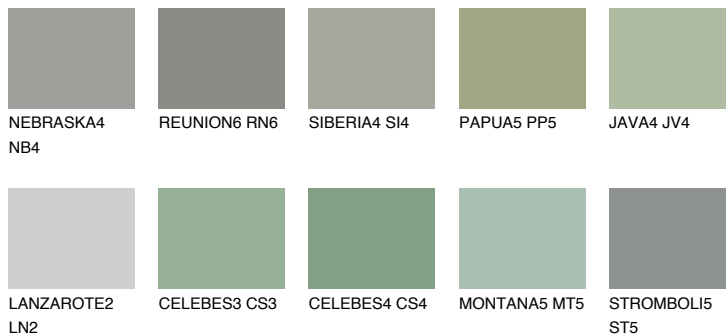

SANTORINI5 SN5

☀ 25% **TSR** 20%

Matching colours

Цвето̀ве

Интензивни

За повече информация за мазилки и бои, вижте на
www.ceresit.bg

*Показаните цвето̀ве се отнасят за мазилки и бои Ceresit. Поради използването на цифрови техники, представените цвето̀ве може да се различават от оригиналните и поради тази причина не могат да се разглеждат като надеждно цвето̀во представяне. Препоръчваме да проверите автентични цвето̀ви мостри.