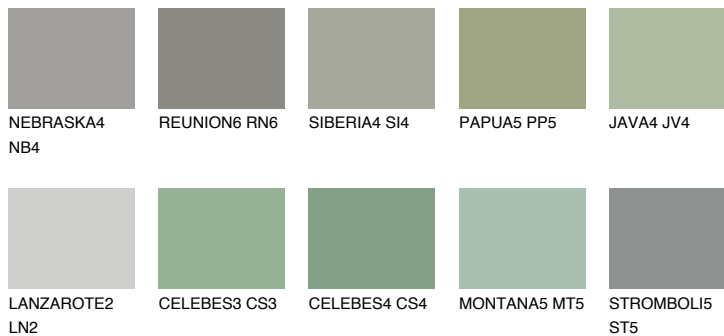

**SANTORINI5 SN5**☀ 25% **TSR** 20%**Matching colours****Цвето̀ве****Интензивни**

За повече информация за мазилки и бои, вижте на  
[www.ceresit.bg](http://www.ceresit.bg)

\*Показаните цвето̀ве се отнасят за мазилки и бои Ceresit. Поради използването на цифрови техники, представените цвето̀ве може да се различават от оригиналните и поради тази причина не могат да се разглеждат като надеждно цвето̀во представяне. Препоръчваме да проверите автентични цвето̀ви мостри.