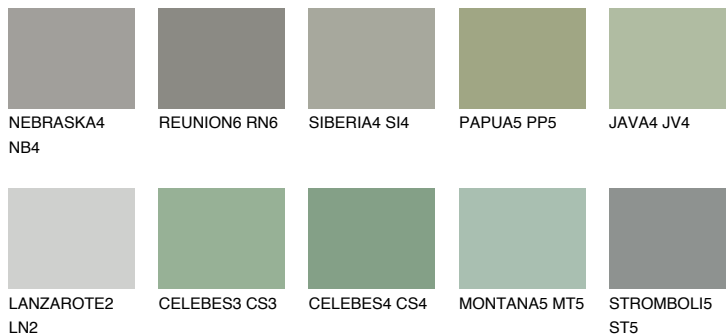

**SANTORINI5 SN5**☀ 25% **TSR** 20%**Matching colours****Цветове****Интензивни**

За повече информация за мазилки и бои, вижте на  
[www.ceresit.bg](http://www.ceresit.bg)

\*Показаните цветове се отнасят за мазилки и бои Ceresit. Поради използването на цифрови техники, представените цветове може да се различават от оригиналните и поради тази причина не могат да се разглеждат като надеждно цветово представяне. Препоръчваме да проверите автентични цветови мостри.