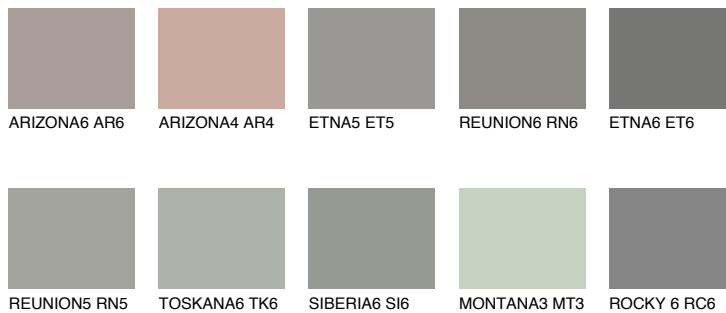

**SANTORINI4 SN4**30% **TSR** 25%**Matching colours****Цветове****Интензивни**

За повече информация за мазилки и бои, вижте на www.ceresit.bg