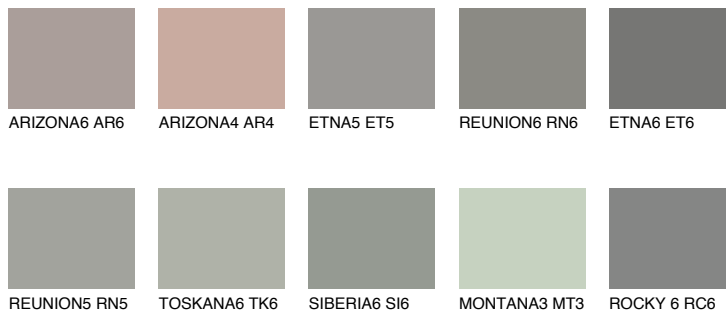

**SANTORINI4 SN4**30% **TSR** 25%**Matching colours****Цветове****Интензивни**

За повече информация за мазилки и бои, вижте на www.ceresit.bg

*Показаните цветове се отнасят за мазилки и бои Ceresit. Поради използването на цифрови техники, представените цветове може да се различават от оригиналните и поради тази причина не могат да се разглеждат като надеждно цветово представяне. Препоръчваме да проверите автентични цветови мостри.