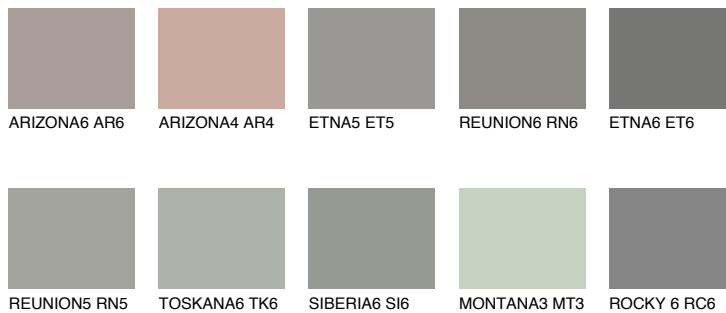

**SANTORINI4 SN4**30% **TSR** 25%**Matching colours****Цветове****Интензивни**

За повече информация за мазилки и бои, вижте на
www.ceresit.bg