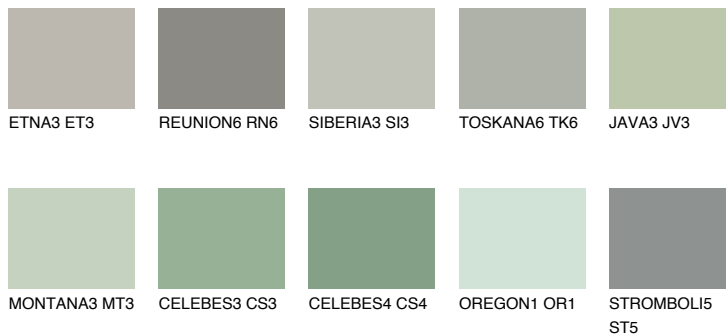

SANTORINI3 SN341% **TSR** 35%**Matching colours****Цветове****Интензивни**

За повече информация за мазилки и бои, вижте на
www.ceresit.bg