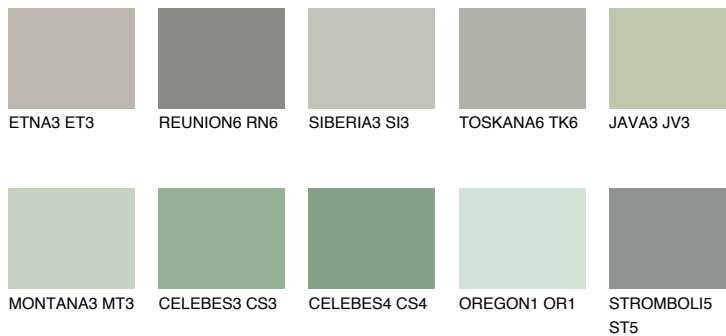

SANTORINI3 SN341% **TSR** 35%**Matching colours****Цвето̀ве****Интензивни**

За повече информация за мазилки и бои, вижте на
www.ceresit.bg

*Показаните цвето̀ве се отнасят за мазилки и бои Ceresit. Поради използването на цифрови техники, представените цвето̀ве може да се различават от оригиналните и поради тази причина не могат да се разглеждат като надеждно цвето̀во представяне. Препоръчваме да проверите автентични цвето̀ви мостри.