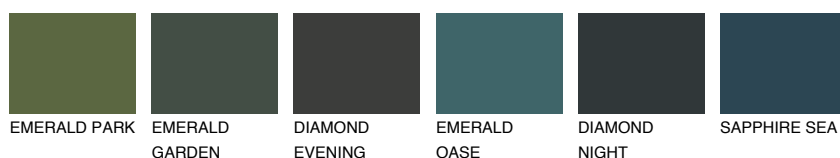

**SANTORINI2 SN2**53% **TSR** 49%**Matching colours****Цветове****Интензивни**

За повече информация за мазилки и бои, вижте на  
[www.ceresit.bg](http://www.ceresit.bg)

\*Показаните цветове се отнасят за мазилки и бои Ceresit. Поради използването на цифрови техники, представените цветове може да се различават от оригиналните и поради тази причина не могат да се разглеждат като надеждно цветово представяне. Препоръчваме да проверите автентични цветови мостри.