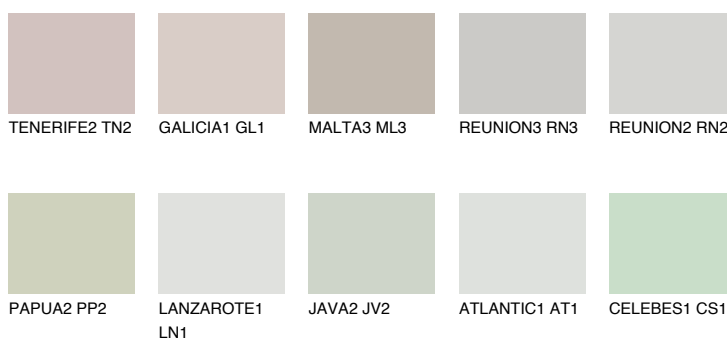

**SANTORINI2 SN2**53% **TSR** 49%**Matching colours****Цветове****Интензивни**

За повече информация за мазилки и бои, вижте на  
[www.ceresit.bg](http://www.ceresit.bg)

\*Показаните цветове се отнасят за мазилки и бои Ceresit. Поради използването на цифрови техники, представените цветове може да се различават от оригиналните и поради тази причина не могат да се разглеждат като надеждно цветово представяне. Препоръчваме да проверите автентични цветови мостри.