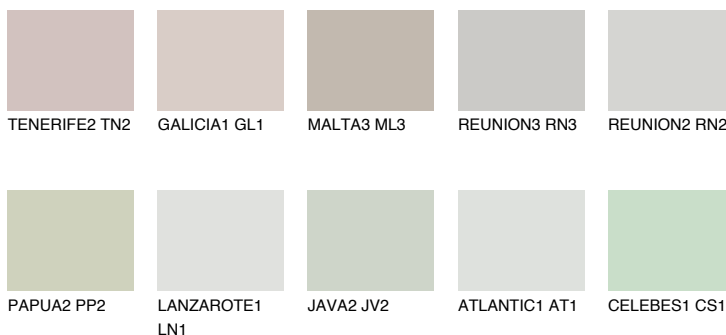

SANTORINI2 SN2

53% TSR 49%

Matching colours

Цветове

Интензивни

За повече информация за мазилки и бои, вижте на www.ceresit.bg

*Показаните цветове се отнасят за мазилки и бои Ceresit. Поради използването на цифрови техники, представените цветове може да се различават от оригиналните и поради тази причина не могат да се разглеждат като надеждно цветово представяне. Препоръчваме да проверите автентични цветови мостри.