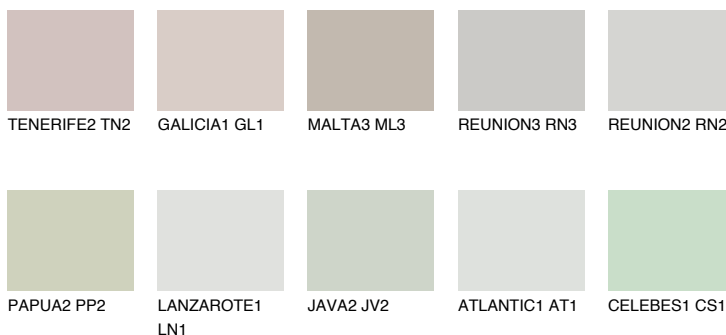

SANTORINI2 SN2

53% **TSR** 49%

Matching colours

Цветове

Интензивни

За повече информация за мазилки и бои, вижте на
www.ceresit.bg