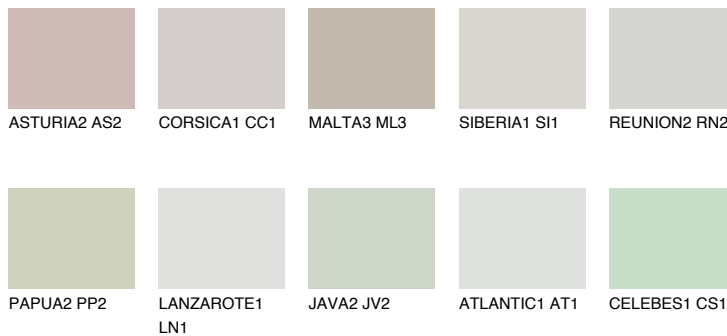

SANTORINI1 SN169% **TSR** 62%**Matching colours****Цветове****Интензивни**

За повече информация за мазилки и бои, вижте на
www.ceresit.bg

*Показаните цветове се отнасят за мазилки и бои Ceresit. Поради използването на цифрови техники, представените цветове може да се различават от оригиналните и поради тази причина не могат да се разглеждат като надеждно цветово представяне. Препоръчваме да проверите автентични цветови мостри.