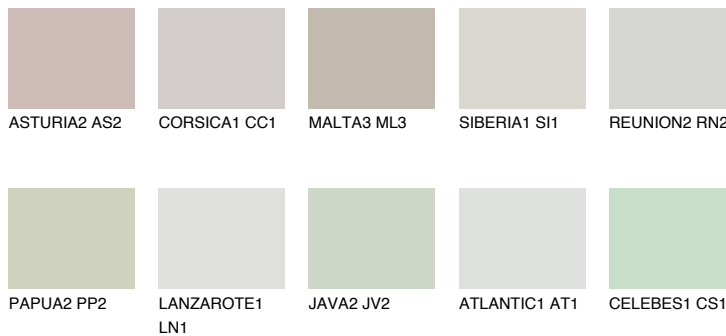

SANTORINI1 SN1

69% **TSR** 62%

Matching colours

Цветове

Интензивни

За повече информация за мазилки и бои, вижте на
www.ceresit.bg