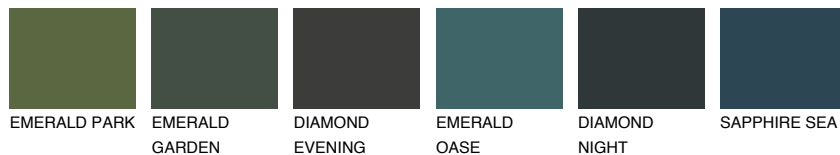

SANTORINI1 SN169% **TSR** 62%**Matching colours****Цветове****Интензивни**

За повече информация за мазилки и бои, вижте на
www.ceresit.bg

*Показаните цветове се отнасят за мазилки и бои Ceresit. Поради използването на цифрови техники, представените цветове може да се различават от оригиналните и поради тази причина не могат да се разглеждат като надеждно цветово представяне. Препоръчваме да проверите автентични цветови мостри.