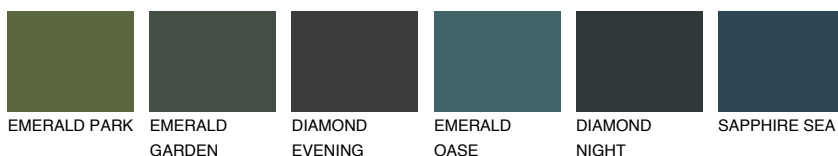

SANTORINI1 SN1

69% **TSR** 62%

Matching colours

Цветове

Интензивни

За повече информация за мазилки и бои, вижте на
www.ceresit.bg