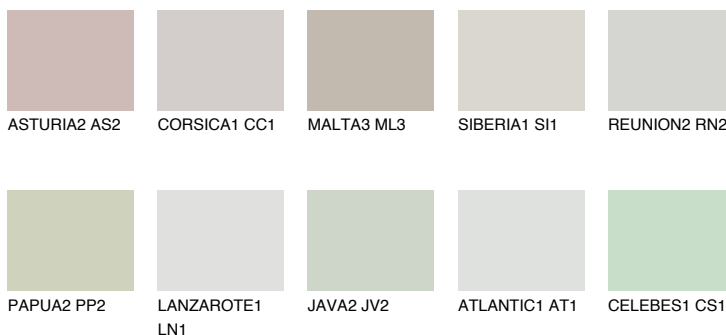

SANTORINI1 SN1

69% **TSR** 62%

Matching colours

Цветове

Интензивни

За повече информация за мазилки и бои, вижте на
www.ceresit.bg