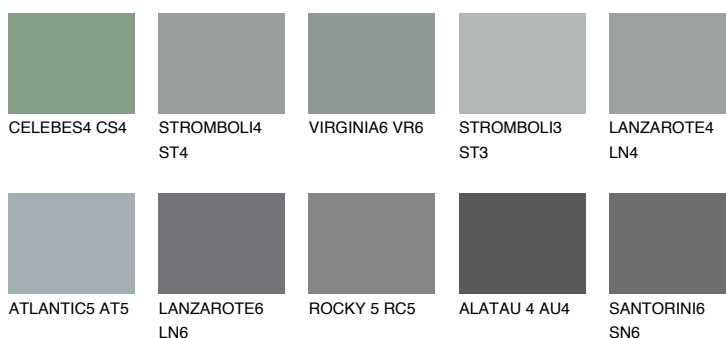

## STROMBOLI6 ST6

☀ 22%    **TSR** 19%

### Matching colours

#### Цвето̀ве