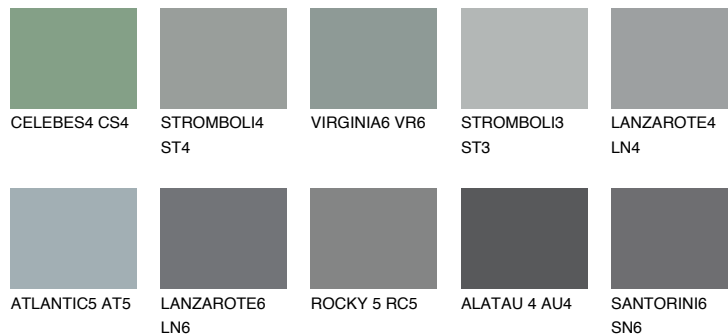

STROMBOLI6 ST6

☀ 22% **TSR** 19%

Matching colours

Цветове

Интензивни

За повече информация за мазилки и бои, вижте на www.ceresit.bg