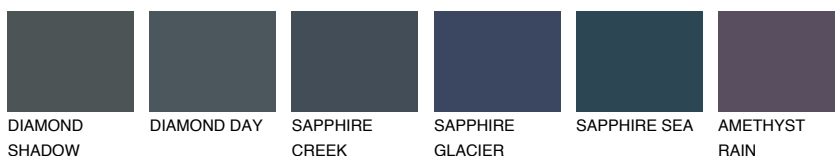

Интензивни