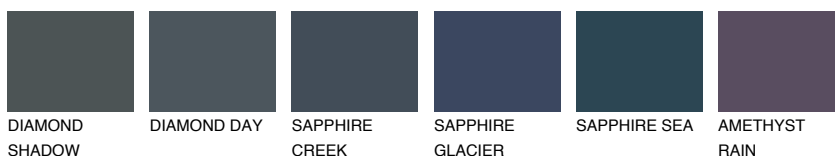

STROMBOLI5 ST5

☀ 28% **TSR** 24%

Matching colours

Цветове

Интензивни

За повече информация за мазилки и бои, вижте на
www.ceresit.bg

*Показаните цветове се отнасят за мазилки и бои Ceresit. Поради използването на цифрови техники, представените цветове може да се различават от оригиналните и поради тази причина не могат да се разглеждат като надеждно цветово представяне. Препоръчваме да проверите автентични цветови мостри.