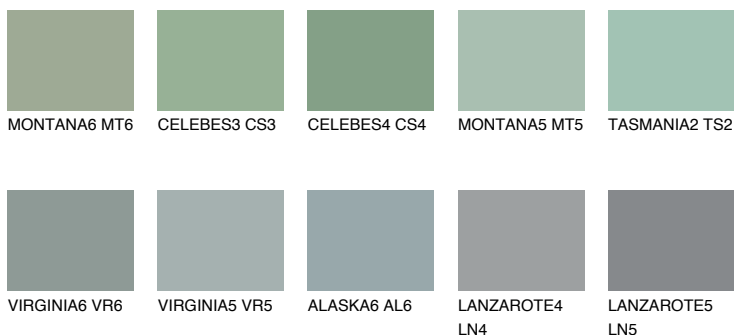

STROMBOLI5 ST5

☀ 28% **TSR** 24%

Matching colours

Цветове

Интензивни

За повече информация за мазилки и бои, вижте на
www.ceresit.bg

*Показаните цветове се отнасят за мазилки и бои Ceresit. Поради използването на цифрови техники, представените цветове може да се различават от оригиналните и поради тази причина не могат да се разглеждат като надеждно цветово представяне. Препоръчваме да проверите автентични цветови мостри.