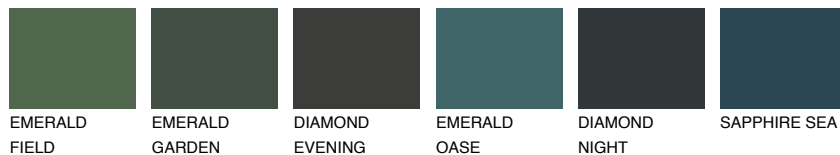

STROMBOLI4 ST4

33% TSR 30%

Matching colours

Цветове

Интензивни

За повече информация за мазилки и бои, вижте на www.ceresit.bg

*Показаните цветове се отнасят за мазилки и бои Ceresit. Поради използването на цифрови техники, представените цветове може да се различават от оригиналните и поради тази причина не могат да се разглеждат като надеждно цветово представяне. Препоръчваме да проверите автентични цветови мостри.