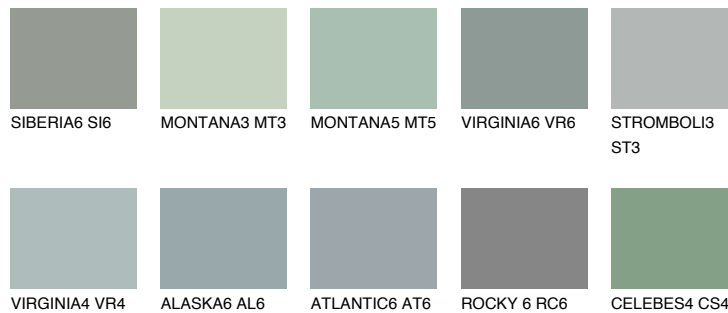

STROMBOLI4 ST4

33% TSR 30%

Matching colours

Цветове

Интензивни

За повече информация за мазилки и бои, вижте на www.ceresit.bg

*Показаните цветове се отнасят за мазилки и бои Ceresit. Поради използването на цифрови техники, представените цветове може да се различават от оригиналните и поради тази причина не могат да се разглеждат като надеждно цветово представяне. Препоръчваме да проверите автентични цветови мостри.