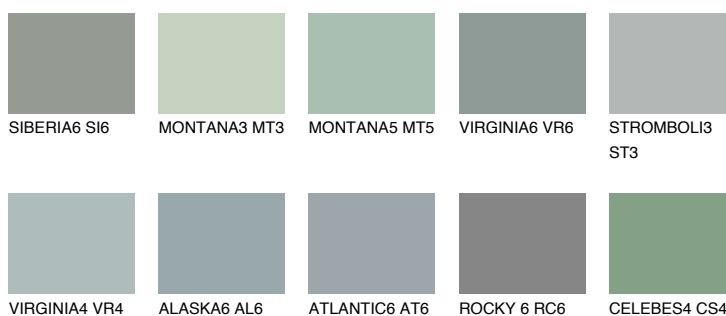

STROMBOLI4 ST4

33% TSR 30%

Matching colours

Цветове

Интензивни

За повече информация за мазилки и бои, вижте на www.ceresit.bg

*Показаните цветове се отнасят за мазилки и бои Ceresit. Поради използването на цифрови техники, представените цветове може да се различават от оригиналните и поради тази причина не могат да се разглеждат като надеждно цветово представяне. Препоръчваме да проверите автентични цветови мостри.