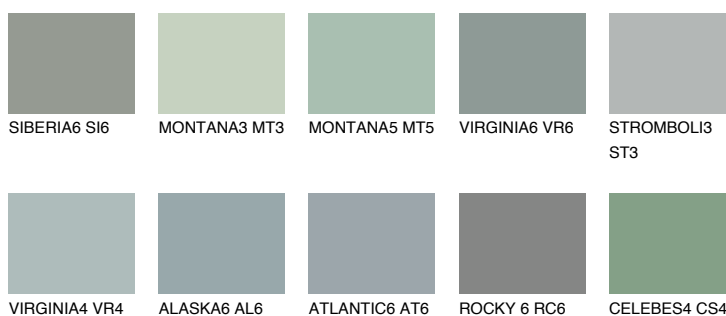

## STROMBOLI4 ST4

33% TSR 30%

### Matching colours

#### Цветове