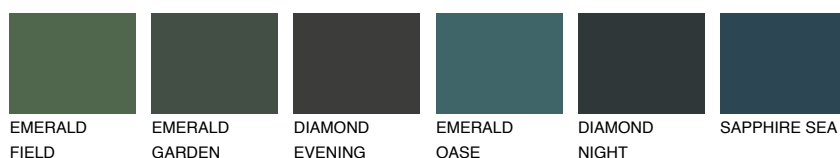

Интензивни