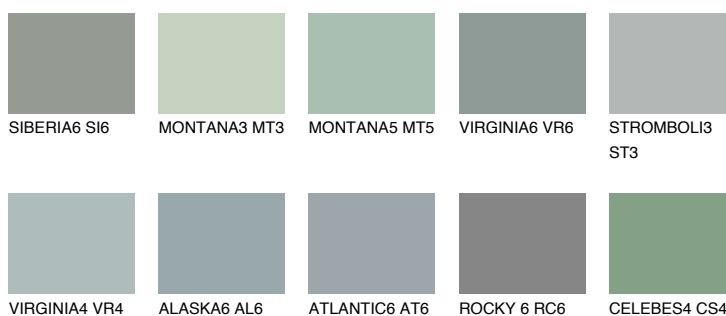

STROMBOLI4 ST4

33% TSR 30%

Matching colours

Цветове

Интензивни

За повече информация за мазилки и бои, вижте на www.ceresit.bg