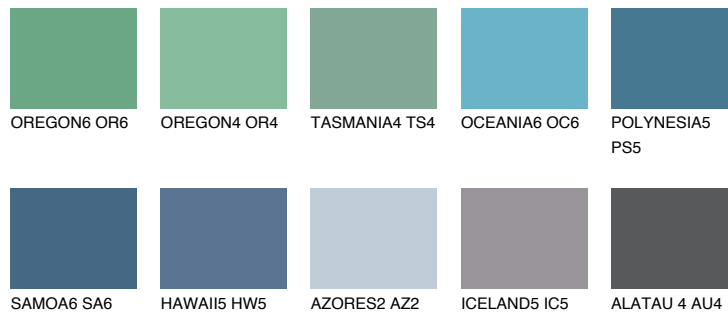

POLYNESIA4 PS4

☀ 22% **TSR 27%**

Matching colours

Цветове

Интензивни

За повече информация за мазилки и бои, вижте на
www.ceresit.bg