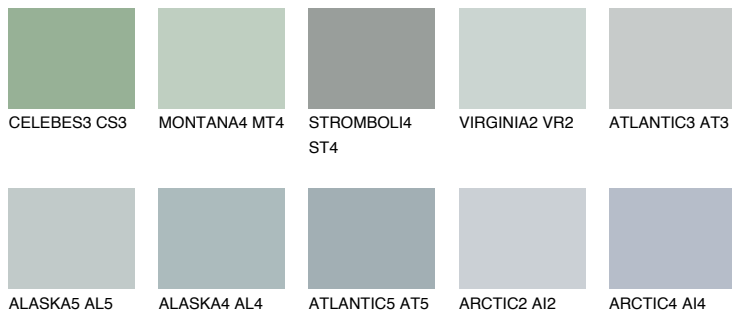

Matching colours

Цветове