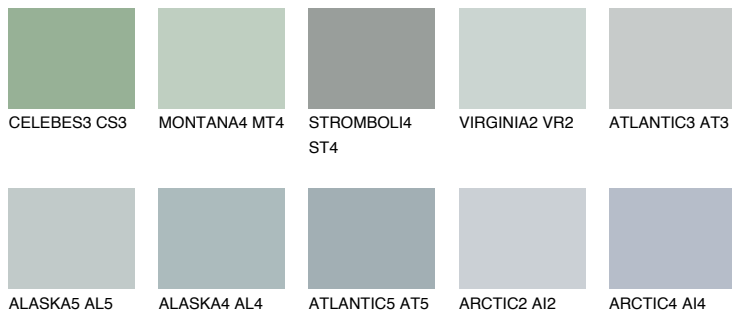

## STROMBOLI3 ST3

47% **TSR** 41%

## Matching colours

### Цветове