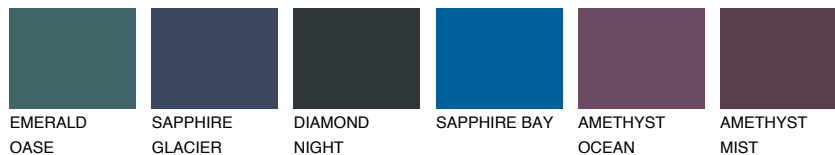

Интензивни