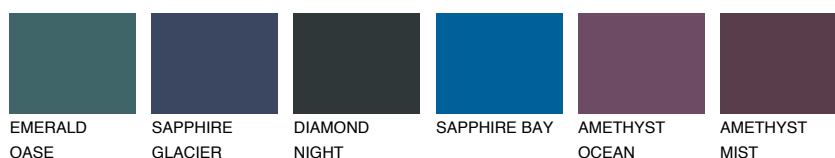

Интензивни