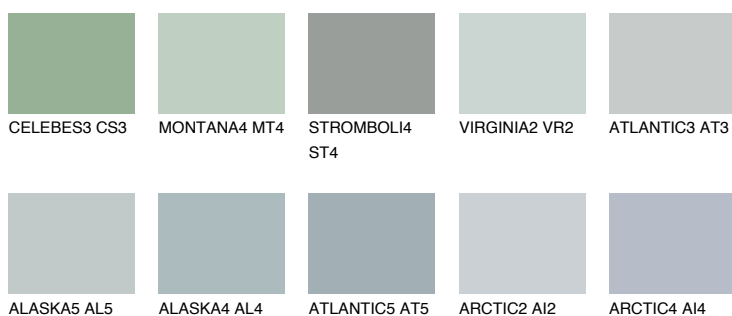

## STROMBOLI3 ST3

47% **TSR** 41%

## Matching colours

### Цветове