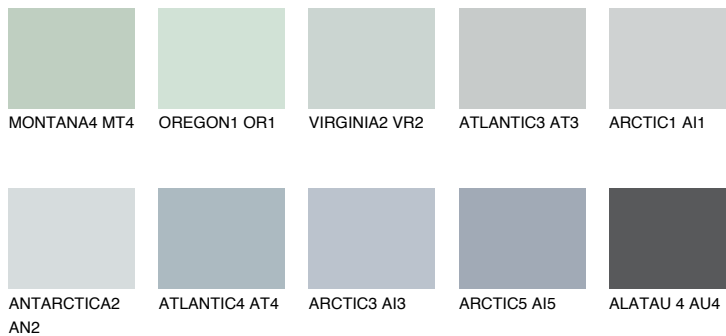

STROMBOLI2 ST258% **TSR** 60%**Matching colours****Цветове****Интензивни**

За повече информация за мазилки и бои, вижте на www.ceresit.bg

*Показаните цветове се отнасят за мазилки и бои Ceresit. Поради използването на цифрови техники, представените цветове може да се различават от оригиналните и поради тази причина не могат да се разглеждат като надеждно цветово представяне. Препоръчваме да проверите автентични цветови мостри.