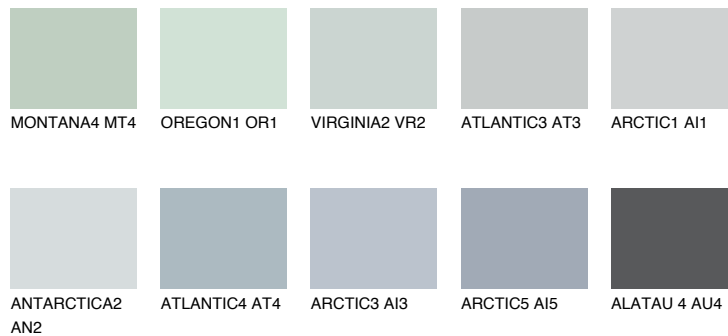

STROMBOLI2 ST2

58% TSR 60%

Matching colours

Цветове

Интензивни

За повече информация за мазилки и бои, вижте на www.ceresit.bg