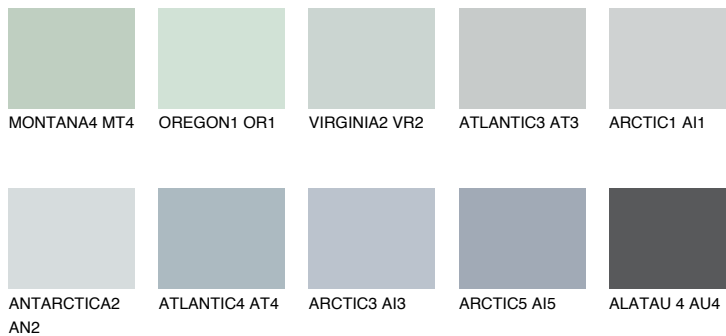

**STROMBOLI2 ST2**58% **TSR** 60%**Matching colours****Цветове****Интензивни**

За повече информация за мазилки и бои, вижте на  
[www.ceresit.bg](http://www.ceresit.bg)

\*Показаните цветове се отнасят за мазилки и бои Ceresit. Поради използването на цифрови техники, представените цветове може да се различават от оригиналните и поради тази причина не могат да се разглеждат като надеждно цветово представяне. Препоръчваме да проверите автентични цветови мостри.