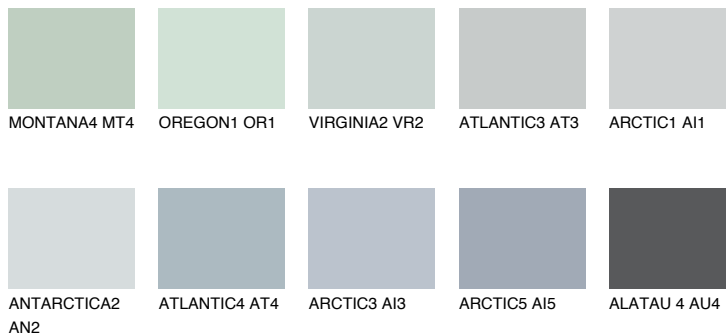

STROMBOLI2 ST258% **TSR** 60%**Matching colours****Цвето̀ве****Интензивни**

За повече информация за мазилки и бои, вижте на
www.ceresit.bg

*Показаните цвето̀ве се отнасят за мазилки и бои Ceresit. Поради използването на цифрови техники, представените цвето̀ве може да се различават от оригиналните и поради тази причина не могат да се разглеждат като надеждно цвето̀во представяне. Препоръчваме да проверите автентични цвето̀ви мостри.