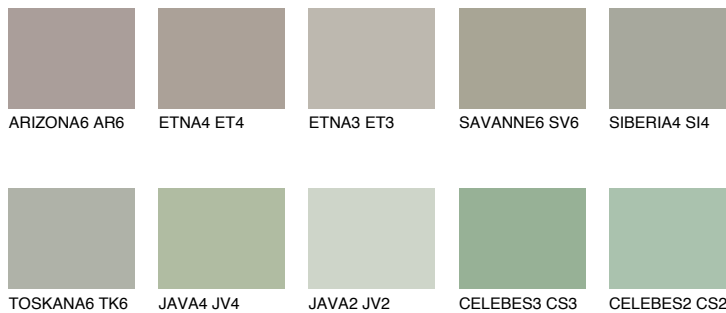

**SAHARA6 SH6**36% **TSR** 31%

## Matching colours

### Цветове