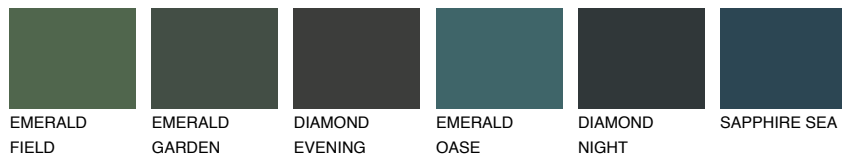

Интензивни