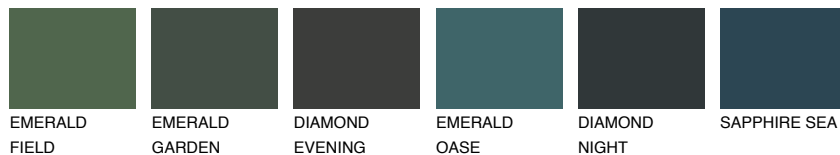

SAHARA6 SH6

36% **TSR** 31%

Matching colours

Цветове

Интензивни

За повече информация за мазилки и бои, вижте на www.ceresit.bg

*Показаните цветове се отнасят за мазилки и бои Ceresit. Поради използването на цифрови техники, представените цветове може да се различават от оригиналните и поради тази причина не могат да се разглеждат като надеждно цветово представяне. Препоръчваме да проверите автентични цветови мостри.