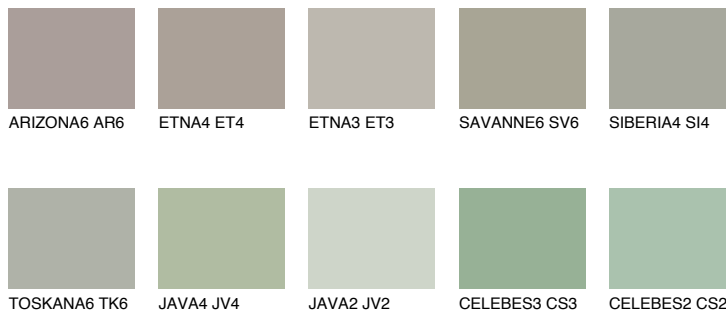

SAHARA6 SH6

36% **TSR** 31%

Matching colours

Цветове

Интензивни

За повече информация за мазилки и бои, вижте на
www.ceresit.bg

*Показаните цветове се отнасят за мазилки и бои Ceresit. Поради използването на цифрови техники, представените цветове може да се различават от оригиналните и поради тази причина не могат да се разглеждат като надеждно цветово представяне. Препоръчваме да проверите автентични цветови мостри.