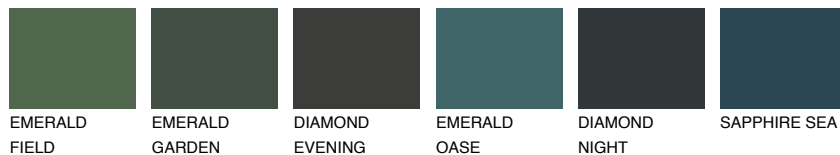

SAHARA6 SH6

36% **TSR** 31%

Matching colours

Цветове

Интензивни

За повече информация за мазилки и бои, вижте на
www.ceresit.bg

*Показаните цветове се отнасят за мазилки и бои Ceresit. Поради използването на цифрови техники, представените цветове може да се различават от оригиналните и поради тази причина не могат да се разглеждат като надеждно цветово представяне. Препоръчваме да проверите автентични цветови мостри.