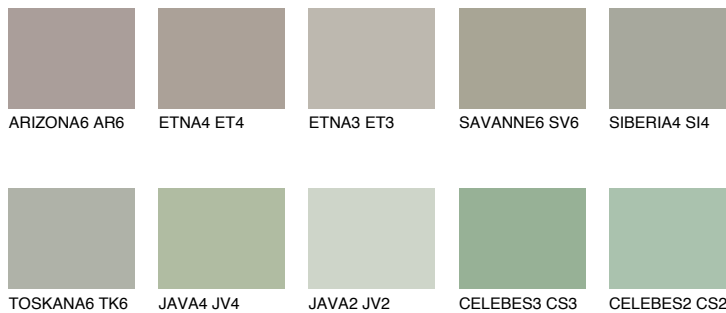

SAHARA6 SH6

36% **TSR** 31%

Matching colours

Цветове

Интензивни

За повече информация за мазилки и бои, вижте на www.ceresit.bg

*Показаните цветове се отнасят за мазилки и бои Ceresit. Поради използването на цифрови техники, представените цветове може да се различават от оригиналните и поради тази причина не могат да се разглеждат като надеждно цветово представяне. Препоръчваме да проверите автентични цветови мостри.