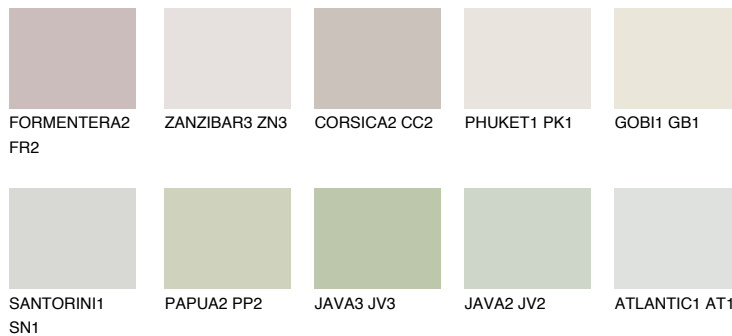

**SAHARA5 SH5**66% **TSR** 61%**Matching colours****Цветове****Интензивни**

За повече информация за мазилки и бои, вижте на
www.ceresit.bg