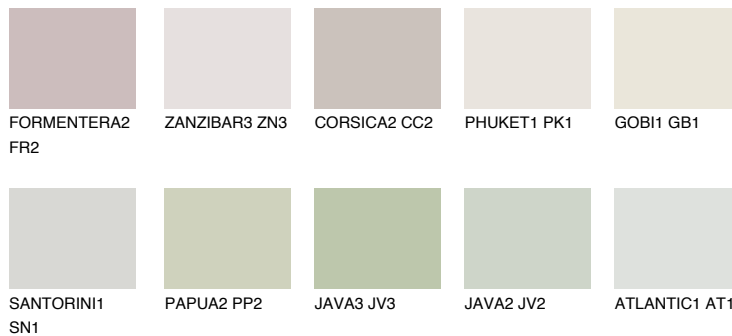

**SAHARA5 SH5**66% **TSR** 61%**Matching colours****Цветове****Интензивни**

За повече информация за мазилки и бои, вижте на  
[www.ceresit.bg](http://www.ceresit.bg)