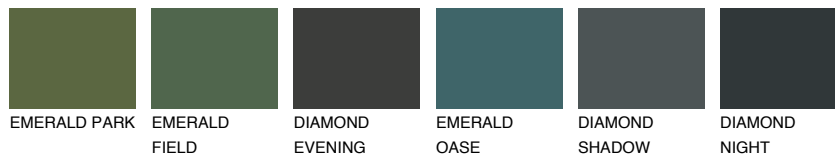

**SAHARA5 SH5**66% **TSR** 61%**Matching colours****Цветове****Интензивни**

За повече информация за мазилки и бои, вижте на
www.ceresit.bg