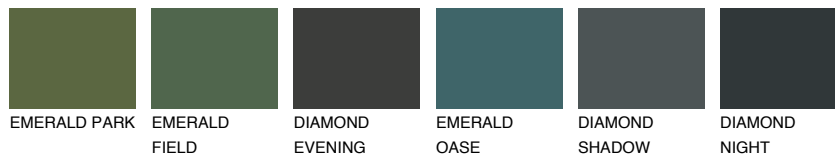

**SAHARA5 SH5**66% **TSR** 61%**Matching colours****Цветове****Интензивни**

За повече информация за мазилки и бои, вижте на  
[www.ceresit.bg](http://www.ceresit.bg)