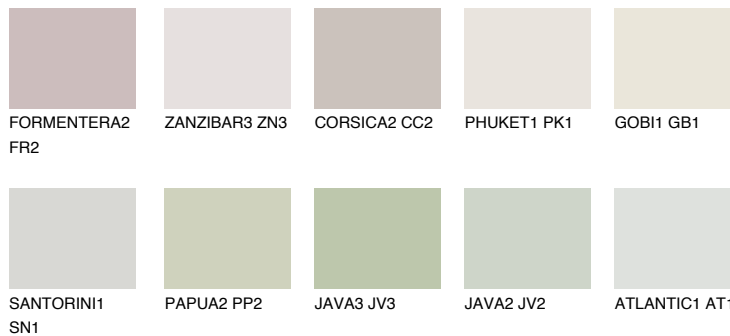

**SAHARA5 SH5**66% **TSR** 61%**Matching colours****Цветове****Интензивни**

За повече информация за мазилки и бои, вижте на  
[www.ceresit.bg](http://www.ceresit.bg)