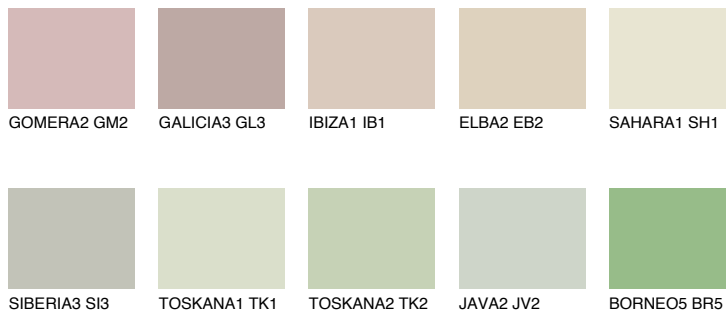

Matching colours

Цветове