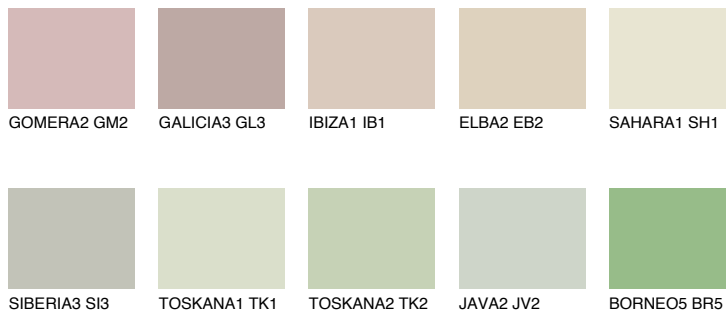


**SAHARA4 SH4**67% **TSR** 67%

## Matching colours

### Цветове