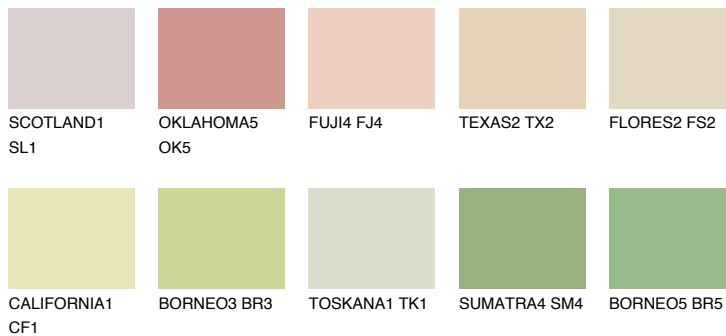

SAHARA3 SH3

73% **TSR** 69%

Matching colours

Цветове

Интензивни

За повече информация за мазилки и бои, вижте на
www.ceresit.bg