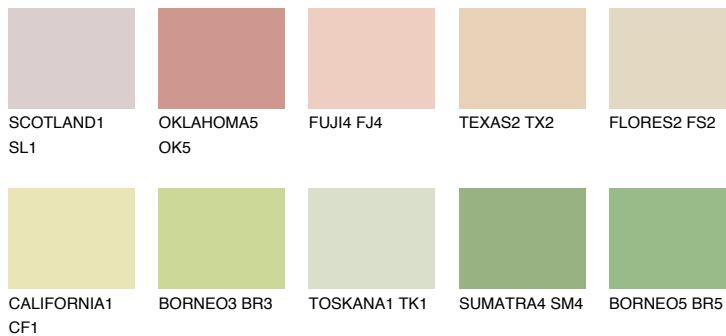

**SAHARA3 SH3**

73% **TSR** 69%

## Matching colours

### Цветове