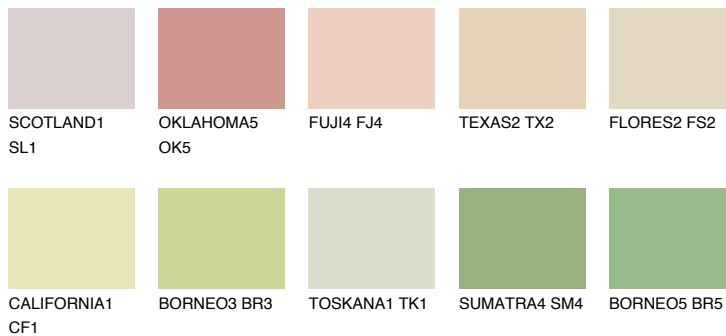


**SAHARA3 SH3**73% **TSR** 69%

Matching colours

Цветове

Интензивни

За повече информация за мазилки и бои, вижте на
www.ceresit.bg

*Показаните цветове се отнасят за мазилки и бои Ceresit. Поради използването на цифрови техники, представените цветове може да се различават от оригиналните и поради тази причина не могат да се разглеждат като надеждно цветово представяне. Препоръчваме да проверите автентични цветови мостри.