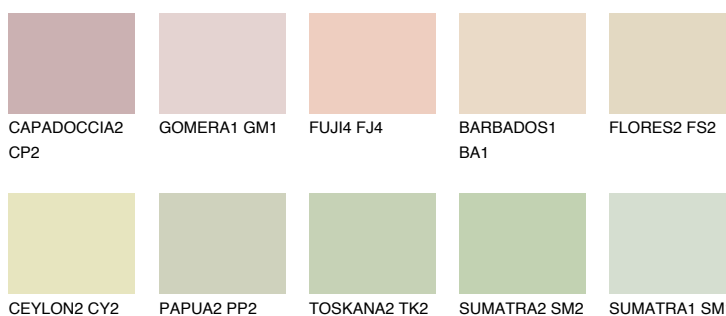

SAHARA2 SH2

75% **TSR** 71%

Matching colours

Цветове

Интензивни

За повече информация за мазилки и бои, вижте на
www.ceresit.bg

*Показаните цветове се отнасят за мазилки и бои Ceresit. Поради използването на цифрови техники, представените цветове може да се различават от оригиналните и поради тази причина не могат да се разглеждат като надеждно цветово представяне. Препоръчваме да проверите автентични цветови мостри.