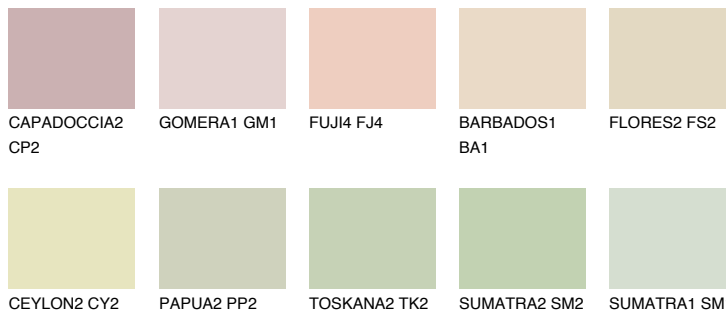


**SAHARA2 SH2**75% **TSR** 71%

Matching colours

Цветове

Интензивни

За повече информация за мазилки и бои, вижте на
www.ceresit.bg

*Показаните цветове се отнасят за мазилки и бои Ceresit. Поради използването на цифрови техники, представените цветове може да се различават от оригиналните и поради тази причина не могат да се разглеждат като надеждно цветово представяне. Препоръчваме да проверите автентични цветови мостри.