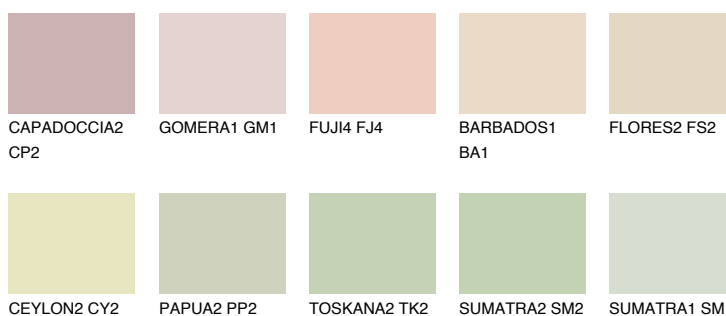


**SAHARA2 SH2**75% **TSR** 71%

## Matching colours

### Цветове