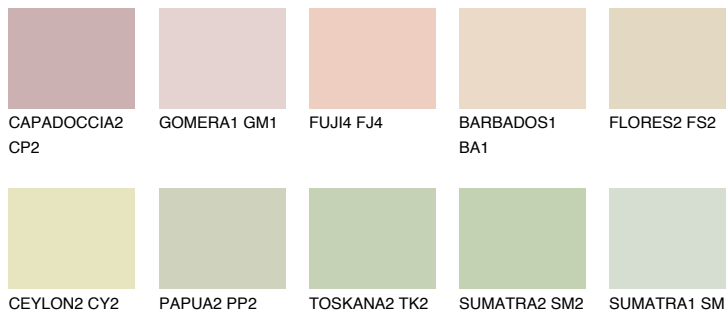


**SAHARA2 SH2**75% **TSR** 71%**Matching colours****Цветове****Интензивни**

За повече информация за мазилки и бои, вижте на
www.ceresit.bg