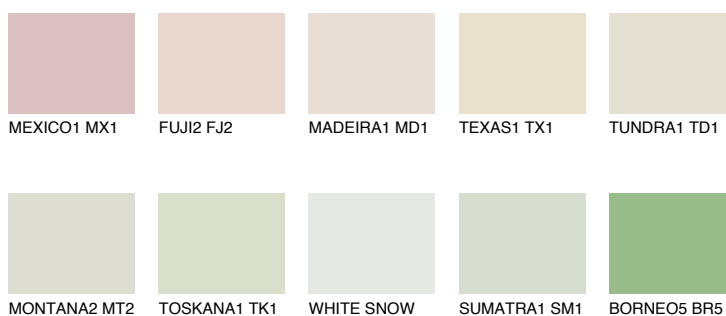


**SAHARA1 SH1**78% **TSR** 73%

Matching colours

Цветове

Интензивни

За повече информация за мазилки и бои, вижте на
www.ceresit.bg