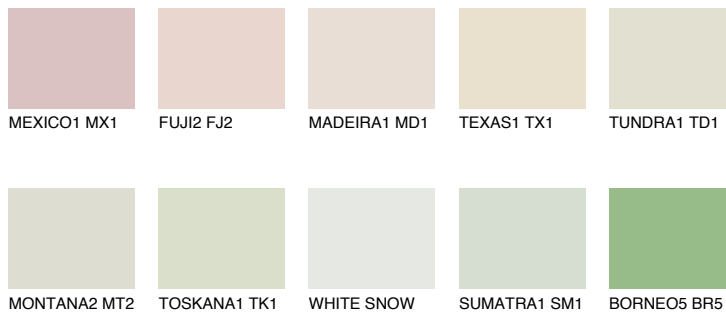

**SAHARA1 SH1**

78% **TSR** 73%

## Matching colours

### Цветове