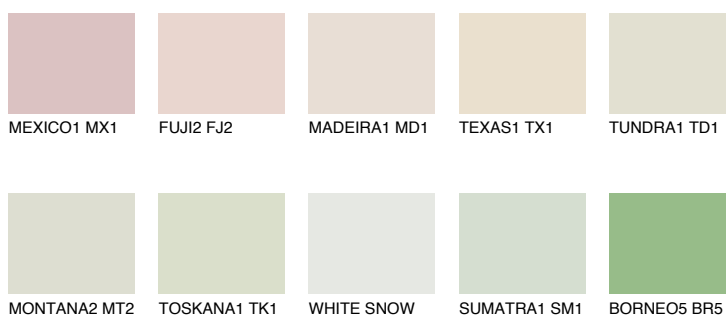


**SAHARA1 SH1**78% **TSR** 73%

Matching colours

Цветове

Интензивни

За повече информация за мазилки и бои, вижте на
www.ceresit.bg

*Показаните цветове се отнасят за мазилки и бои Ceresit. Поради използването на цифрови техники, представените цветове може да се различават от оригиналните и поради тази причина не могат да се разглеждат като надеждно цветово представяне. Препоръчваме да проверите автентични цветови мостри.