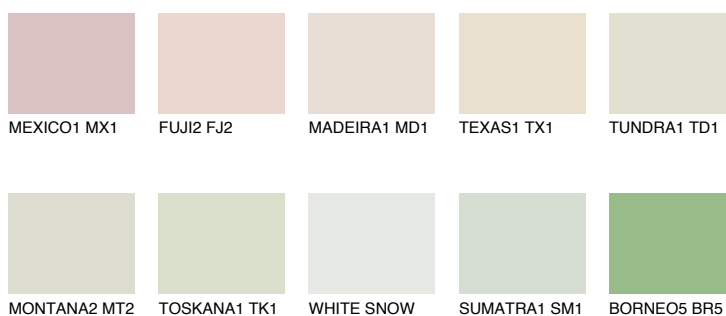


**SAHARA1 SH1**78% **TSR** 73%

## Matching colours

### Цветове