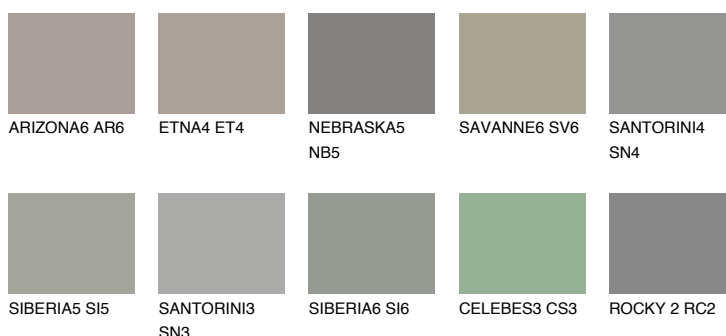

**REUNION6 RN6**

☀ 25% **TSR** 21%

## Matching colours

### Цветове