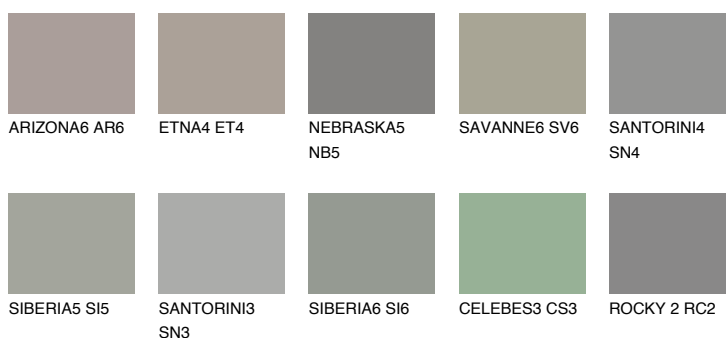

REUNION6 RN6

☾ 25% **TSR** 21%

Matching colours

Цветове

Интензивни

За повече информация за мазилки и бои, вижте на www.ceresit.bg