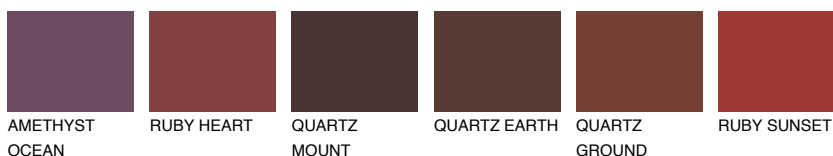

REUNION6 RN6

☾ 25% **TSR** 21%

Matching colours

Цветове

Интензивни

За повече информация за мазилки и бои, вижте на www.ceresit.bg